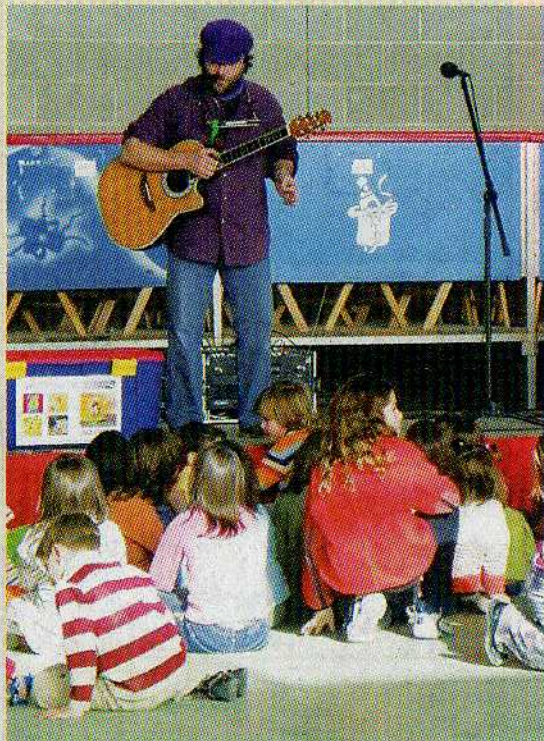

• Festa major de **Sant Dalmai**

Agenda

Actuació infantil durant la festa. / EL PUNT

Divendres 5

- **12.30.** Nit Jove amb els grups Di-Versiones i La Loca Histeria. L'entrada és gratuïta.

Dissabte 6

- **11.30.** Espectacle infantil *Farcells de jocs tradicionals*, a càrrec de Fefe i Companyia.

- **16.00.** Audició de sardanes a càrrec de la cobla Bisbal Jove.

- **18.00.** Concert i ball a càrrec de l'orquestra Nueva Etapa.

Diumenge 7

- **11.30.** Espectacle infantil *Les cançons de la lluna assolellada?*, a càrrec de Pep Puigdemont.